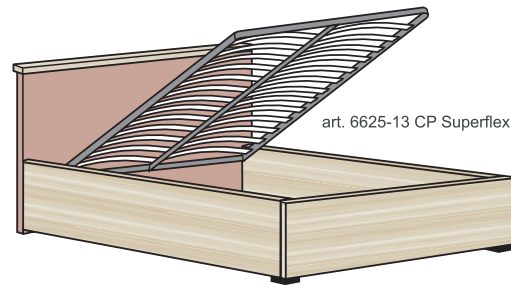

Driftwood / Cappuccino oznaka - 13 CP

Driftwood / Cigla oznaka - 13 CG

art. 6615-13

art. 6615-13 BE

Dim. madraca	vanjske dimenzije kreveta		
200 x 90 cm	98 cm	207,8 cm	83 cm
200 x 140 cm	148 cm	207,8 cm	83 cm
200 x 160 cm	168 cm	207,8 cm	83 cm
200 x 180 cm	188 cm	207,8 cm	83 cm
	širina	dužina	visina

Okvir kreveta Mia | art. 6615-13

art. 6625-13 SI Superflex

art. 6625-13 CP Superflex

Dim. madraca	vanjske dimenzije kreveta		
200 x 160 cm	168 cm	207,8 cm	83 cm
200 x 180 cm	188 cm	207,8 cm	83 cm
	širina	dužina	visina