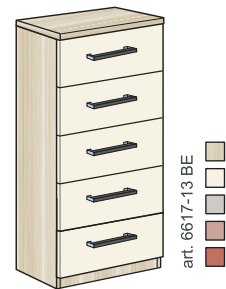

Okvir kreveta Mia | art. 6625-13 SUPERFLEX

Ogledalo Mia art. 6608-13 | š.76 x v.87 cm

Ormarić Mia art. 6650-13 | š.50 x v.45 x d.41 cm

Komoda Mia art. 6607-13 | š.120 x v.69,6 x d.53 cm

Komoda 50 Mia art. 6627-13 | š.50 x v.76 x d.41 cm