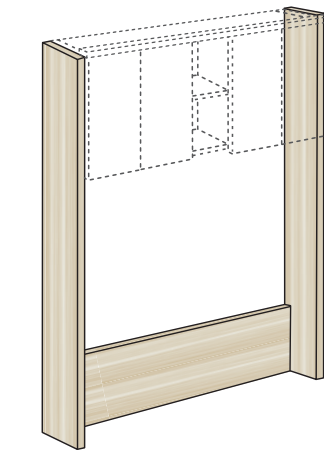

Nosač za most Mia 170 art. 6629-13 | š.174 x v.219 x d.30 cm