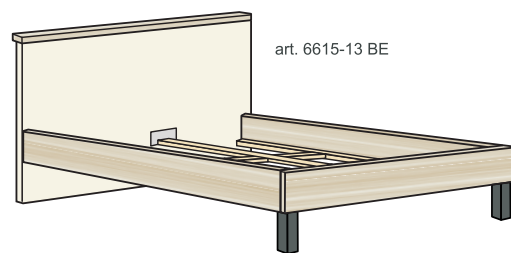

Driftwood / Cappuccino oznaka - 13 CP

Driftwood / Cigla oznaka - 13 CG

art. 6615-13

art. 6615-13 BE

Dim. madraca	vanjske dimenzije kreveta		
200 x 90 cm	98 cm	207,8 cm	83 cm
200 x 140 cm	148 cm	207,8 cm	83 cm
200 x 160 cm	168 cm	207,8 cm	83 cm
200 x 180 cm	188 cm	207,8 cm	83 cm
	širina	dužina	visina

Okvir kreveta Mia | art. 6615-13

art. 6625-13 SI Superflex

art. 6625-13 CP Superflex

Dim. madraca	vanjske dimenzije kreveta		
200 x 160 cm	168 cm	207,8 cm	83 cm
200 x 180 cm	188 cm	207,8 cm	83 cm
	širina	dužina	visina