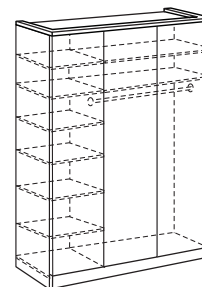

Ormar trokrlni Mia art. 6603-13 | š.150 x v.222 x d.60 cm

Ormar trokrlni Mia art. 6603-13 s ogledalom