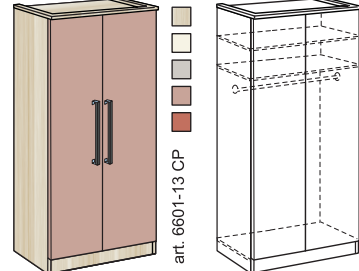

Okvir kreveta Mia | art. 6615-13

art. 6625-13 SI Superflex

art. 6625-13 CP Superflex

Dim. madraca	vanjske dimenzije kreveta		
200 x 160 cm	168 cm	207,8 cm	83 cm
200 x 180 cm	188 cm	207,8 cm	83 cm
	širina	dužina	visina

Okvir kreveta Mia | art. 6625-13 SUPERFLEX

Ogledalo Mia art. 6608-13 | š.76 x v.87 cm

Ormarić Mia art. 6650-13 | š.50 x v.45 x d.41 cm

Komoda Mia art. 6607-13 | š.120 x v.69,6 x d.53 cm

Komoda 50 Mia art. 6627-13 | š.50 x v.76 x d.41 cm

Komoda povišena Mia art. 6617-13 | š.50 x v.121 x d.41 cm

Ormar jednokrlni Mia art. 6610-13 | š.50 x v.222 x d.60 cm

Ormar jednokrlni Mia art. 6611-13

Ormar dvokrlni Mia art. 6601-13 | š.100 x v.222 x d.60 cm