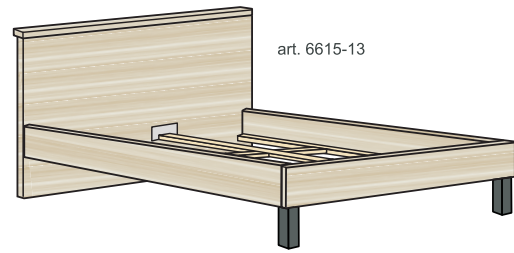

Driftwood / Cappuccino oznaka - 13 CP

Driftwood / Cigla oznaka - 13 CG

art. 6615-13

art. 6615-13 BE

Dim. madraca	vanjske dimenzije kreveta		
200 x 90 cm	98 cm	207,8 cm	83 cm
200 x 140 cm	148 cm	207,8 cm	83 cm
200 x 160 cm	168 cm	207,8 cm	83 cm
200 x 180 cm	188 cm	207,8 cm	83 cm
	širina	dužina	visina

Okvir kreveta Mia | art. 6615-13

art. 6625-13 SI Superflex

art. 6625-13 CP Superflex

Dim. madraca	vanjske dimenzije kreveta		
200 x 160 cm	168 cm	207,8 cm	83 cm
200 x 180 cm	188 cm	207,8 cm	83 cm
	širina	dužina	visina