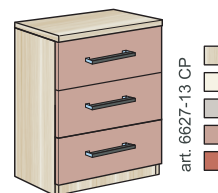

Okvir kreveta Mia | art. 6625-13 SUPERFLEX

Ogledalo Mia art. 6608-13 | š.76 x v.87 cm

Ormarić Mia art. 6650-13 | š.50 x v.45 x d.41 cm

Komoda Mia art. 6607-13 | š.120 x v.69,6 x d.53 cm

Komoda 50 Mia art. 6627-13 | š.50 x v.76 x d.41 cm