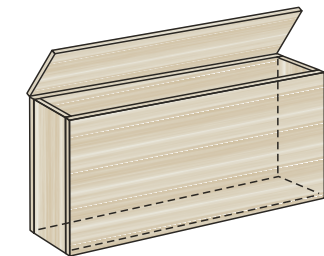

Nosač za most Mia 190 art. 6629-13 | š.194 x v.219 x d.30 cm

Kutija za posteljinu Mia 170 art. 6616-13 | š.170 x v.87 x d.31,5 cm

Kutija za posteljinu Mia 190 art. 6616-13 | š.190 x v.87 x d.31,5 cm