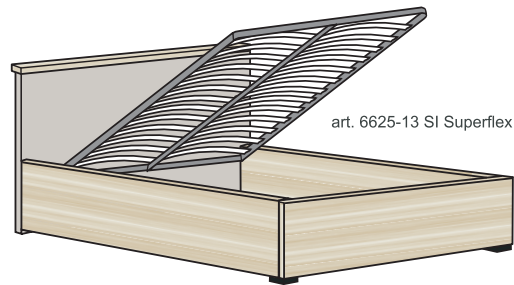

Driftwood / Cappuccino oznaka - 13 CP

Driftwood / Cigla oznaka - 13 CG

art. 6615-13

art. 6615-13 BE

Dim. madraca	vanjske dimenzije kreveta		
200 x 90 cm	98 cm	207,8 cm	83 cm
200 x 140 cm	148 cm	207,8 cm	83 cm
200 x 160 cm	168 cm	207,8 cm	83 cm
200 x 180 cm	188 cm	207,8 cm	83 cm
	širina	dužina	visina

Okvir kreveta Mia | art. 6615-13

art. 6625-13 SI Superflex

art. 6625-13 CP Superflex

Dim. madraca	vanjske dimenzije kreveta		
200 x 160 cm	168 cm	207,8 cm	83 cm
200 x 180 cm	188 cm	207,8 cm	83 cm
	širina	dužina	visina