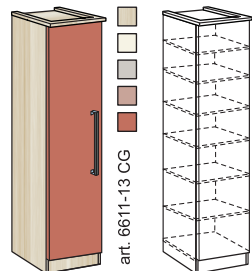

Okvir kreveta Mia | art. 6615-13

art. 6625-13 SI Superflex

art. 6625-13 CP Superflex

Dim. madraca	vanjske dimenzije kreveta		
200 x 160 cm	168 cm	207,8 cm	83 cm
200 x 180 cm	188 cm	207,8 cm	83 cm
	širina	dužina	visina

Okvir kreveta Mia | art. 6625-13 SUPERFLEX

Ogledalo Mia art. 6608-13 | š.76 x v.87 cm

Ormarić Mia art. 6650-13 | š.50 x v.45 x d.41 cm

Komoda Mia art. 6607-13 | š.120 x v.69,6 x d.53 cm

Komoda 50 Mia art. 6627-13 | š.50 x v.76 x d.41 cm

Komoda povišena Mia art. 6617-13 | š.50 x v.121 x d.41 cm

Ormar jednokrlni Mia art. 6610-13 | š.50 x v.222 x d.60 cm

Ormar jednokrlni Mia art. 6611-13

Ormar dvokrlni Mia art. 6601-13 | š.100 x v.222 x d.60 cm