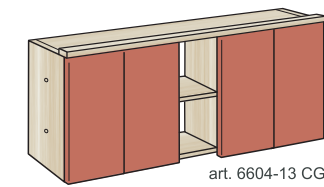

dimenzija:

dimenzija:

Dotatne police za ormare Mia

Zidna vješalica s ogledalom art. 6628-13 | š.80 x v.155 x d.5 cm

Stalak za koferu Mia art. 6639-13 | š.90 x v.45 x d.59 cm

Toaletni stol Mia art. 6638-13 | š.110 x v.75 x d.62 cm