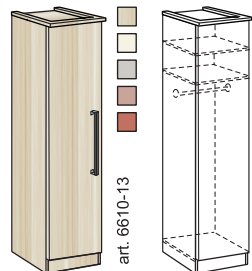

Okvir kreveta Mia | art. 6615-13

art. 6625-13 SI Superflex

art. 6625-13 CP Superflex

Dim. madraca	vanjske dimenzije kreveta		
200 x 160 cm	168 cm	207,8 cm	83 cm
200 x 180 cm	188 cm	207,8 cm	83 cm
	širina	dužina	visina

Okvir kreveta Mia | art. 6625-13 SUPERFLEX

Ogledalo Mia art. 6608-13 | š.76 x v.87 cm

Ormarić Mia art. 6650-13 | š.50 x v.45 x d.41 cm

Komoda Mia art. 6607-13 | š.120 x v.69,6 x d.53 cm

Komoda 50 Mia art. 6627-13 | š.50 x v.76 x d.41 cm

Komoda povišena Mia art. 6617-13 | š.50 x v.121 x d.41 cm

Ormar jednokrlni Mia art. 6610-13 | š.50 x v.222 x d.60 cm

Ormar jednokrlni Mia art. 6611-13

Ormar dvokrlni Mia art. 6601-13 | š.100 x v.222 x d.60 cm