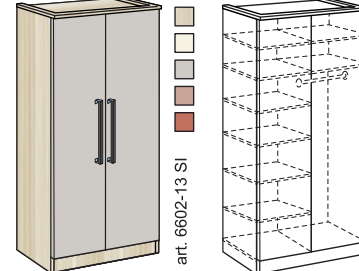

Komoda povišena Mia art. 6617-13 | š.50 x v.121 x d.41 cm

Ormar jednokrlni Mia art. 6610-13 | š.50 x v.222 x d.60 cm

Ormar jednokrlni Mia art. 6611-13

Ormar dvokrlni Mia art. 6601-13 | š.100 x v.222 x d.60 cm