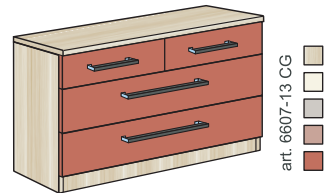

Komoda Mia art. 6607-13 | š.120 x v.69,6 x d.53 cm