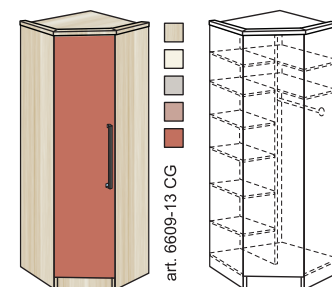

Ormar kutni Mia art. 6609-13 | š.95/60 x v.222 x d.95/60 cm