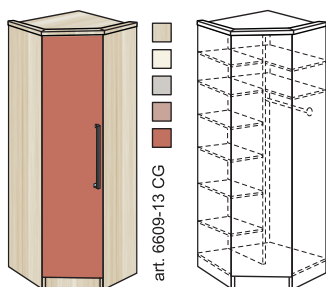

Ormar kutni Mia art. 6609-13
| š.95/60 x v.222 x d.95/60 cm