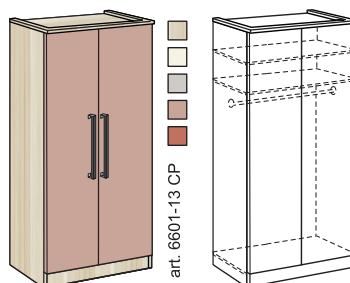

Okvir kreveta Mia | art. 6615-13

art. 6625-13 SI Superflex

art. 6625-13 CP Superflex

Dim. madraca | **vanjske dimenzije kreveta**

Dim. madraca	širina	dužina	visina
200 x 160 cm	168 cm	207,8 cm	83 cm
200 x 180 cm	188 cm	207,8 cm	83 cm

Okvir kreveta Mia | art. 6625-13 SUPERFLEX

Ogledalo Mia
art. 6608-13
| š.76 x v.87 cm

Ormarić Mia
art. 6650-13
| š.50 x v.45 x d.41 cm

Komoda Mia
art. 6607-13
| š.120 x v.69,6 x d.53 cm

Komoda 50 Mia
art. 6627-13
| š.50 x v.76 x d.41 cm

Komoda povišena Mia
art. 6617-13
| š.50 x v.121 x d.41 cm

Ormar jednokrlni Mia
art. 6610-13 | š.50 x v.222 x d.60 cm

Ormar jednokrlni Mia
art. 6611-13

Ormar dvokrlni Mia art. 6601-13
| š.100 x v.222 x d.60 cm