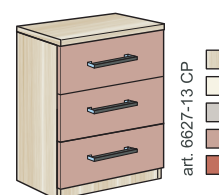

Okvir kreveta Mia | art. 6615-13

art. 6625-13 SI Superflex

art. 6625-13 CP Superflex

Dim. madraca | **vanjske dimenzije kreveta**

Dim. madraca	širina	dužina	visina
200 x 160 cm	168 cm	207,8 cm	83 cm
200 x 180 cm	188 cm	207,8 cm	83 cm

Okvir kreveta Mia | art. 6625-13 SUPERFLEX

Ogledalo Mia
art. 6608-13
| š.76 x v.87 cm

Ormarić Mia
art. 6650-13
| š.50 x v.45 x d.41 cm

Komoda Mia
art. 6607-13
| š.120 x v.69,6 x d.53 cm

Komoda 50 Mia
art. 6627-13
| š.50 x v.76 x d.41 cm

Komoda povišena Mia
art. 6617-13
| š.50 x v.121 x d.41 cm

Ormar jednokrlni Mia
art. 6610-13 | š.50 x v.222 x d.60 cm

Ormar jednokrlni Mia
art. 6611-13

Ormar dvokrlni Mia art. 6601-13
| š.100 x v.222 x d.60 cm