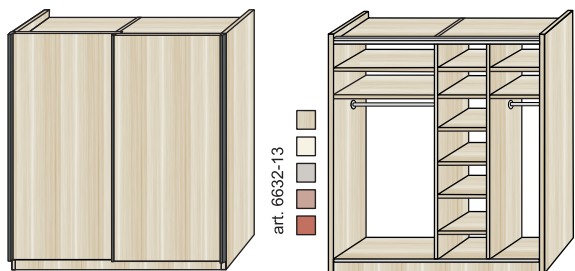

Ormar dvokrilni klizni MIA art. 6632-13 | š.198 x v.225 x d.63,5 cm