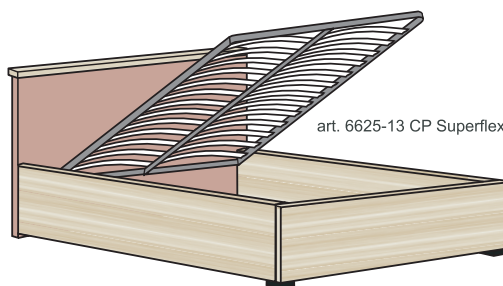

Driftwood / Cappuccino
oznaka - 13 CP

Driftwood / Cigla
oznaka - 13 CG

art. 6615-13

art. 6615-13 BE

Dim. madraca | **vanjske dimenzije kreveta**

Dim. madraca	širina	dužina	visina
200 x 90 cm	98 cm	207,8 cm	83 cm
200 x 140 cm	148 cm	207,8 cm	83 cm
200 x 160 cm	168 cm	207,8 cm	83 cm
200 x 180 cm	188 cm	207,8 cm	83 cm

Okvir kreveta Mia | art. 6615-13

art. 6625-13 SI Superflex

art. 6625-13 CP Superflex

Dim. madraca | **vanjske dimenzije kreveta**

Dim. madraca	širina	dužina	visina
200 x 160 cm	168 cm	207,8 cm	83 cm
200 x 180 cm	188 cm	207,8 cm	83 cm