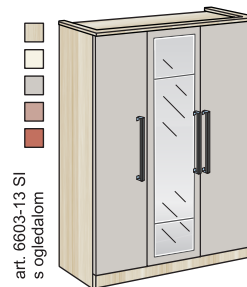

Ormar trokrilni Mia
art. 6603-13 s ogledalom