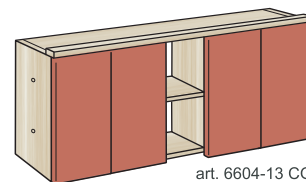

dimenzija:

dimenzija:

Dodatne police
za ormare Mia

Zidna vješalica s ogledalom
art. 6628-13
| š.80 x v.155 x d.5 cm

Stalak za koferu Mia
art. 6639-13
| š.90 x v.45 x d.59 cm

Toaletni stol Mia
art. 6638-13
| š.110 x v.75 x d.62 cm