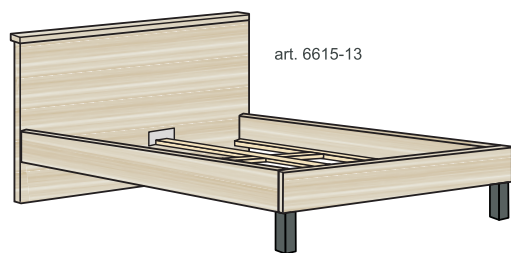

Svi korpusi izrađeni su u dekoru Driftwood. Moguć je odabir boje fronte ormara, čela ladica i uzglavlja kreveta.

Driftwood / Driftwood
oznaka - 13

Driftwood / Beige
oznaka - 13 BE

Driftwood / Siva
oznaka - 13 SI

Driftwood / Cappuccino
oznaka - 13 CP

Driftwood / Cigla
oznaka - 13 CG

art. 6615-13

art. 6615-13 BE

Dim. madraca | **vanjske dimenzije kreveta**

Dim. madraca	širina	dužina	visina
200 x 90 cm	98 cm	207,8 cm	83 cm
200 x 140 cm	148 cm	207,8 cm	83 cm
200 x 160 cm	168 cm	207,8 cm	83 cm
200 x 180 cm	188 cm	207,8 cm	83 cm

Okvir kreveta Mia | art. 6615-13

art. 6625-13 SI Superflex

art. 6625-13 CP Superflex

Dim. madraca | **vanjske dimenzije kreveta**

Dim. madraca	širina	dužina	visina
200 x 160 cm	168 cm	207,8 cm	83 cm
200 x 180 cm	188 cm	207,8 cm	83 cm