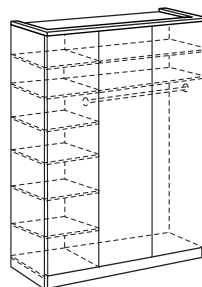

Ormar trokrilni Mia
art. 6603-13 s ogledalom

Kutija za posteljinu Mia 170
art. 6616-13
| š.170 x v.87 x d.31,5 cm

Kutija za posteljinu Mia 190
art. 6616-13
| š.190 x v.87 x d.31,5 cm