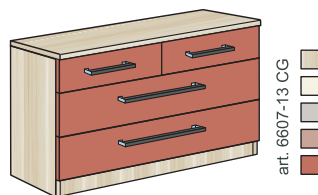

Driftwood / Cappuccino
oznaka - 13 CP

Driftwood / Cigla
oznaka - 13 CG

art. 6615-13

art. 6615-13 BE

Dim. madraca | **vanjske dimenzije kreveta**

Dim. madraca	širina	dužina	visina
200 x 90 cm	98 cm	207,8 cm	83 cm
200 x 140 cm	148 cm	207,8 cm	83 cm
200 x 160 cm	168 cm	207,8 cm	83 cm
200 x 180 cm	188 cm	207,8 cm	83 cm

Okvir kreveta Mia | art. 6615-13

art. 6625-13 SI Superflex

art. 6625-13 CP Superflex

Dim. madraca | **vanjske dimenzije kreveta**

Dim. madraca	širina	dužina	visina
200 x 160 cm	168 cm	207,8 cm	83 cm
200 x 180 cm	188 cm	207,8 cm	83 cm

Okvir kreveta Mia | art. 6625-13 SUPERFLEX

Ogledalo Mia
art. 6608-13
| š.76 x v.87 cm

Ormarić Mia
art. 6650-13
| š.50 x v.45 x d.41 cm

Komoda Mia
art. 6607-13
| š.120 x v.69,6 x d.53 cm

Komoda 50 Mia
art. 6627-13
| š.50 x v.76 x d.41 cm