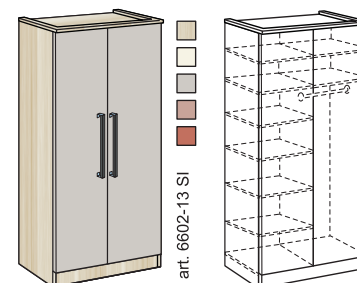

Komoda povišena Mia
art. 6617-13
| š.50 x v.121 x d.41 cm

Ormar jednokrlni Mia
art. 6610-13 | š.50 x v.222 x d.60 cm

Ormar jednokrlni Mia
art. 6611-13

Ormar dvokrlni Mia art. 6601-13
| š.100 x v.222 x d.60 cm