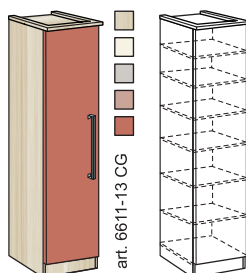

Okvir kreveta Mia | art. 6615-13

art. 6625-13 SI Superflex

art. 6625-13 CP Superflex

Dim. madraca | **vanjske dimenzije kreveta**

Dim. madraca	širina	dužina	visina
200 x 160 cm	168 cm	207,8 cm	83 cm
200 x 180 cm	188 cm	207,8 cm	83 cm

Okvir kreveta Mia | art. 6625-13 SUPERFLEX

Ogledalo Mia
art. 6608-13
| š.76 x v.87 cm

Ormarić Mia
art. 6650-13
| š.50 x v.45 x d.41 cm

Komoda Mia
art. 6607-13
| š.120 x v.69,6 x d.53 cm

Komoda 50 Mia
art. 6627-13
| š.50 x v.76 x d.41 cm

Komoda povišena Mia
art. 6617-13
| š.50 x v.121 x d.41 cm

Ormar jednokrlni Mia
art. 6610-13 | š.50 x v.222 x d.60 cm

Ormar jednokrlni Mia
art. 6611-13

Ormar dvokrlni Mia art. 6601-13
| š.100 x v.222 x d.60 cm