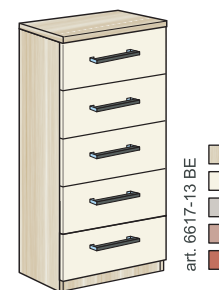

Okvir kreveta Mia | art. 6625-13 SUPERFLEX

Ogledalo Mia
art. 6608-13
| š.76 x v.87 cm

Ormarić Mia
art. 6650-13
| š.50 x v.45 x d.41 cm

Komoda Mia
art. 6607-13
| š.120 x v.69,6 x d.53 cm

Komoda 50 Mia
art. 6627-13
| š.50 x v.76 x d.41 cm

Komoda povišena Mia
art. 6617-13
| š.50 x v.121 x d.41 cm

Ormar jednokrlni Mia
art. 6610-13 | š.50 x v.222 x d.60 cm

Ormar jednokrlni Mia
art. 6611-13

Ormar dvokrlni Mia art. 6601-13
| š.100 x v.222 x d.60 cm