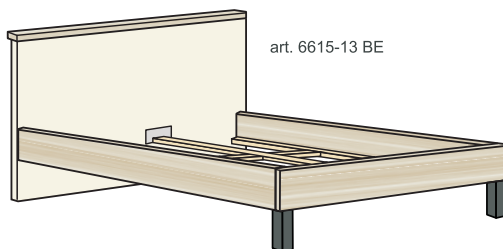

Svi korpusi izrađeni su u dekoru Driftwood. Moguć je odabir boje fronte ormara, čela ladica i uzglavlja kreveta.

Driftwood / Driftwood
oznaka - 13

Driftwood / Beige
oznaka - 13 BE

Driftwood / Siva
oznaka - 13 SI

Driftwood / Cappuccino
oznaka - 13 CP

Driftwood / Cigla
oznaka - 13 CG

art. 6615-13

art. 6615-13 BE

Dim. madraca | **vanjske dimenzije kreveta**

Dim. madraca	širina	dužina	visina
200 x 90 cm	98 cm	207,8 cm	83 cm
200 x 140 cm	148 cm	207,8 cm	83 cm
200 x 160 cm	168 cm	207,8 cm	83 cm
200 x 180 cm	188 cm	207,8 cm	83 cm

Okvir kreveta Mia | art. 6615-13

art. 6625-13 SI Superflex

art. 6625-13 CP Superflex

Dim. madraca | **vanjske dimenzije kreveta**

Dim. madraca	širina	dužina	visina
200 x 160 cm	168 cm	207,8 cm	83 cm
200 x 180 cm	188 cm	207,8 cm	83 cm