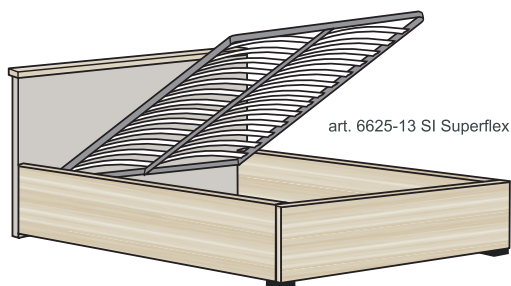

Driftwood / Cappuccino
oznaka - 13 CP

Driftwood / Cigla
oznaka - 13 CG

art. 6615-13

art. 6615-13 BE

Dim. madraca | **vanjske dimenzije kreveta**

Dim. madraca	širina	dužina	visina
200 x 90 cm	98 cm	207,8 cm	83 cm
200 x 140 cm	148 cm	207,8 cm	83 cm
200 x 160 cm	168 cm	207,8 cm	83 cm
200 x 180 cm	188 cm	207,8 cm	83 cm

Okvir kreveta Mia | art. 6615-13

art. 6625-13 SI Superflex

art. 6625-13 CP Superflex

Dim. madraca | **vanjske dimenzije kreveta**

Dim. madraca	širina	dužina	visina
200 x 160 cm	168 cm	207,8 cm	83 cm
200 x 180 cm	188 cm	207,8 cm	83 cm