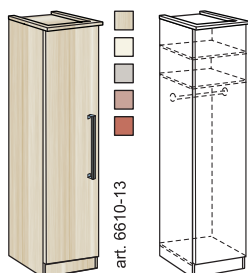

Okvir kreveta Mia | art. 6615-13

art. 6625-13 SI Superflex

art. 6625-13 CP Superflex

Dim. madraca | **vanjske dimenzije kreveta**

Dim. madraca	širina	dužina	visina
200 x 160 cm	168 cm	207,8 cm	83 cm
200 x 180 cm	188 cm	207,8 cm	83 cm

Okvir kreveta Mia | art. 6625-13 SUPERFLEX

Ogledalo Mia
art. 6608-13
| š.76 x v.87 cm

Ormarić Mia
art. 6650-13
| š.50 x v.45 x d.41 cm

Komoda Mia
art. 6607-13
| š.120 x v.69,6 x d.53 cm

Komoda 50 Mia
art. 6627-13
| š.50 x v.76 x d.41 cm

Komoda povišena Mia
art. 6617-13
| š.50 x v.121 x d.41 cm

Ormar jednokrlni Mia
art. 6610-13 | š.50 x v.222 x d.60 cm

Ormar jednokrlni Mia
art. 6611-13

Ormar dvokrlni Mia art. 6601-13
| š.100 x v.222 x d.60 cm