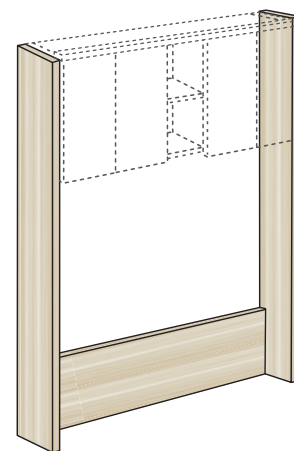

Nosač za most Mia 170
art. 6629-13
| š.174 x v.219 x d.30 cm