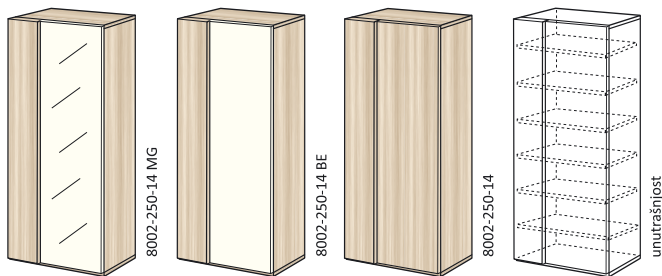

Ormar 250 dvokrilni Ella | art. 8002-250-14 | dim: 5.90 x d.62 x v.250 cm