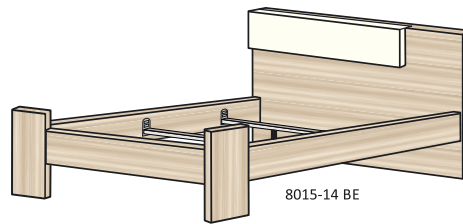

8015-14 MG

8015-14 BE

8015-14

Okvir kreveta Ella | art. 8015-14 |

8006-14 MG

8006-14 BE

8006-14

unutrašnjost

Ormarić 60 Ella | art. 8006-14 | dim: \dot{s} .65 x d.43 x v.53 cm

Napomena: Ormarić se može montirati tako da ladice mogu biti s lijeve ili desne strane izvlačnog umetka.

8050-14 MG

8050-14 BE

8050-14

Ormarić 50 Ella | art. 8050-14 | dim: \dot{s} .50 x d.41 x v.51 cm

dimenzija madraca	vanjske dimenzija kreveta
200x90	\dot{s} .97 x d.206,5 x v.93 cm
200x140	\dot{s} .147 x d.206,5 x v.93 cm
200x160	\dot{s} .167 x d.206,5 x v.93 cm
200x180	\dot{s} .187 x d.206,5 x v.93 cm