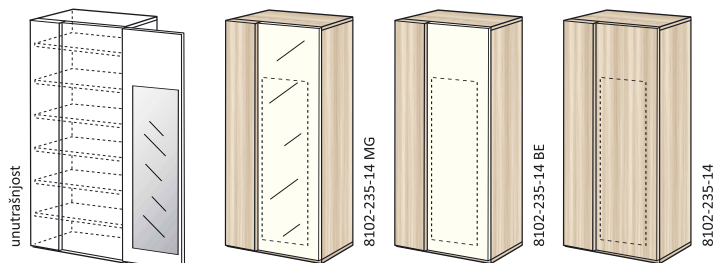

Ormar 235 dvokrilni s ogledalom Ella | art. 8102-235-14 | dim: 5.90 x d.62 x v.235 cm

artikli:
Dodatne police za
ormare Ella

dimenzija:

za ormar art.:

E01-14
E02-14
E03-14
E04-14
E05-14

848*565 mm
560*565 mm
248*565 mm
470,5*562 mm
961*562 mm

8001, 8002, 8101, 8102
8010, 8011, 8110, 8111
8013
8031, 8032, 8033
8031, 8032, 8033