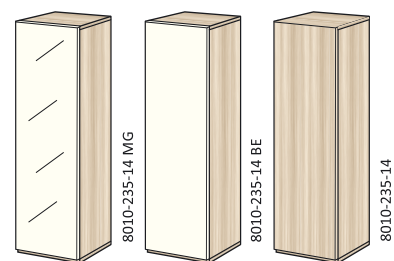

Ormar 235 jednokrlni Ella | art. 8010-235-14
dim: š.61,2 x d.60 x v.235 cm