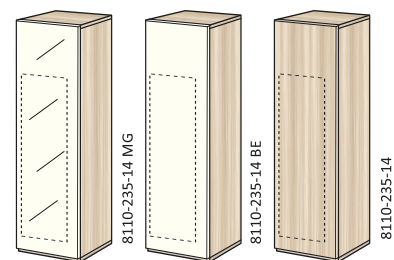

Ormar 250 jednokrlni Ella | art. 8010-250-14
dim: š.61,2 x d.60 x v.250 cm

Ormar 235 jednokrlni Ella | art. 8010-235-14
dim: š.61,2 x d.60 x v.235 cm

Ormar 250 jednokrlni Ella | art. 8011-250-14
dim: š.61,2 x d.60 x v.250 cm

Ormar 235 jednokrlni Ella | art. 8011-235-14
dim: š.61,2 x d.60 x v.235 cm

Ormar 250 jednokrlni s ogledalom Ella | art. 8110-250-14
dim: š.61,2 x d.60 x v.250 cm

Ormar 235 jednokrlni s ogledalom Ella | art. 8110-235-14
dim: š.61,2 x d.60 x v.235 cm