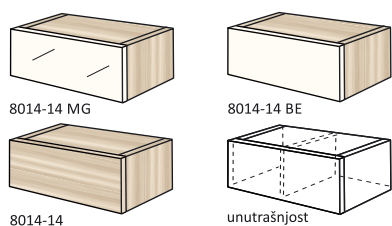

Viseći element 60 Ella | art. 8014-14
dim: š.60 x d.32 x v.30 cm