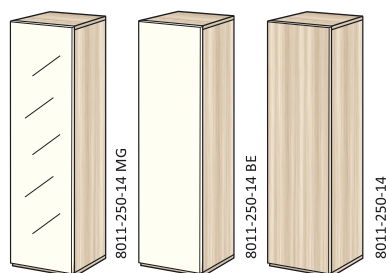

Ormar 250 jednokrlni Ella | art. 8011-250-14
dim: š.61,2 x d.60 x v.250 cm