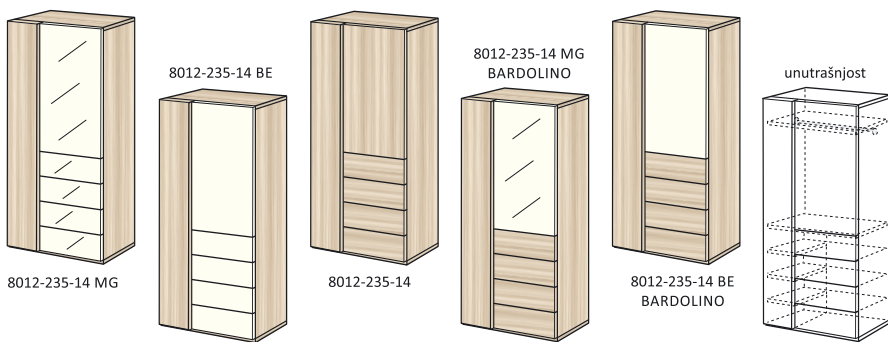

Ormar 235 dvokrilni Ella | art. 8012-235-14 | dim: **š.90 x d.62 x v.235 cm**