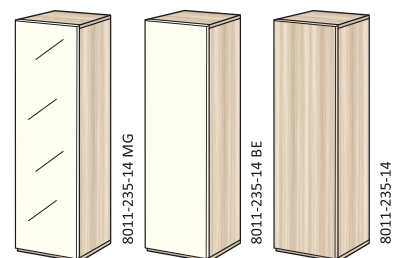

Ormar 235 jednokrlni Ella | art. 8011-235-14
dim: š.61,2 x d.60 x v.235 cm