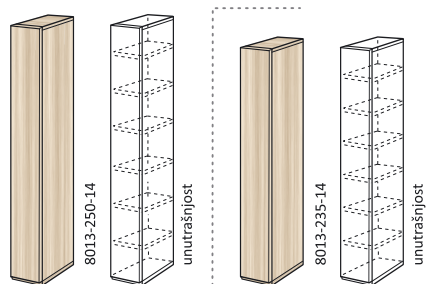

Ormar 250 jednokrlni Ella | art. 8013-250-14
dim: š.30 x d.62 x v.250 cm

Ormar 235 jednokrlni Ella | art. 8013-235-14
dim: š.30 x d.62 x v.235 cm