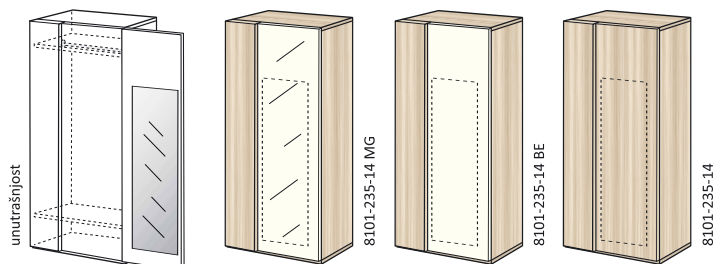

Ormar 235 dvokrilni s ogledalom Ella | art. 8101-235-14 | dim: 5.90 x d.62 x v.235 cm