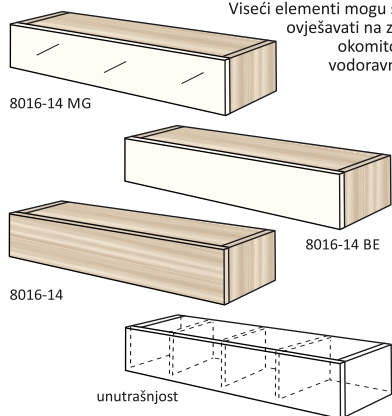

Komoda povišena 100 Ella | art. 8017-14 | dim: \dot{s} .100 x d.52 x v.125 cm

Ogledalo garderobno Ella
art. 8018
 \dot{s} .51 x d.3 x v.180 cm

8057-14 MG

8057-14 BE

8057-14

Komoda povišena 80 s vratima Ella | art. 8057-14
dim: \dot{s} .80 x d.43 x v.126,5 cm

Napomena:

Viseći elementi mogu se ovješavati na zid okomito i vodoravno

Viseći element 120 Ella | art. 8016-14
dim: š.120 x d.32 x v.30 cm

Viseći element 60 Ella | art. 8014-14
dim: š.60 x d.32 x v.30 cm