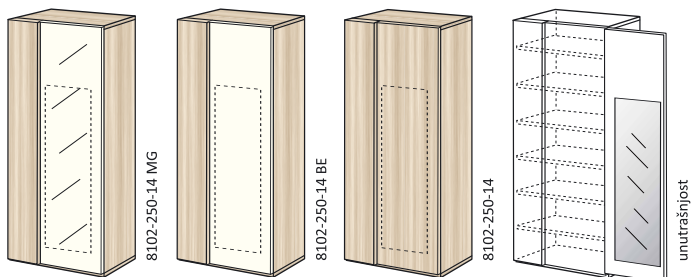

Ormar 250 dvokrilni s ogledalom Ella | art. 8102-250-14 | dim: 5.90 x d.62 x v.250 cm