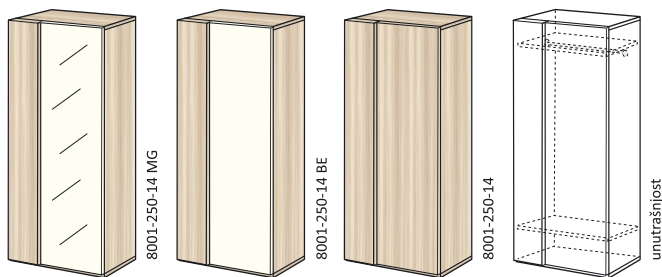

Ormar 250 dvokrilni Ella | art. 8001-250-14 | dim: 5.90 x d.62 x v.250 cm