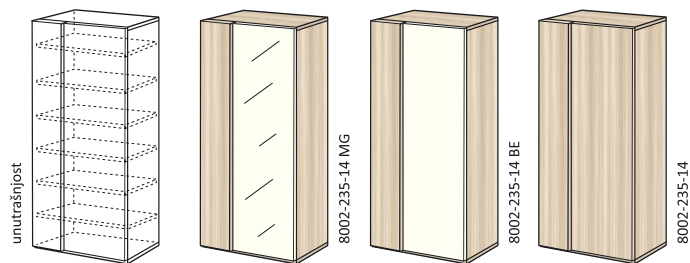

Ormar 235 dvokrilni Ella | art. 8002-235-14 | dim: 5.90 x d.62 x v.235 cm