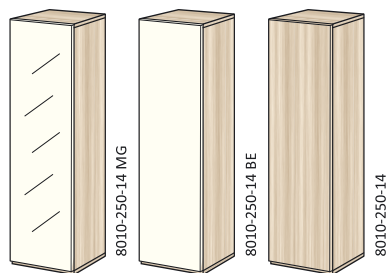

Ormar 250 jednokrlni Ella | art. 8010-250-14
dim: š.61,2 x d.60 x v.250 cm