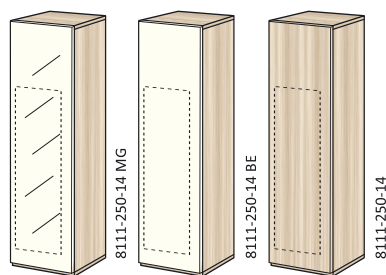

Ormar 250 jednokrlni Ella | art. 8010-250-14
dim: š.61,2 x d.60 x v.250 cm

Ormar 235 jednokrlni Ella | art. 8010-235-14
dim: š.61,2 x d.60 x v.235 cm

Ormar 250 jednokrlni Ella | art. 8011-250-14
dim: š.61,2 x d.60 x v.250 cm

Ormar 235 jednokrlni Ella | art. 8011-235-14
dim: š.61,2 x d.60 x v.235 cm

Ormar 250 jednokrlni s ogledalom Ella | art. 8110-250-14
dim: š.61,2 x d.60 x v.250 cm

Ormar 235 jednokrlni s ogledalom Ella | art. 8110-235-14
dim: š.61,2 x d.60 x v.235 cm