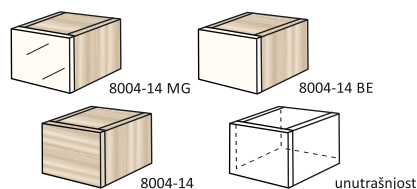

Napomena:

Viseći elementi mogu se ovješavati na zid okomito i vodoravno

Viseći element 120 Ella | art. 8016-14
dim: š.120 x d.32 x v.30 cm

Viseći element 60 Ella | art. 8014-14
dim: š.60 x d.32 x v.30 cm