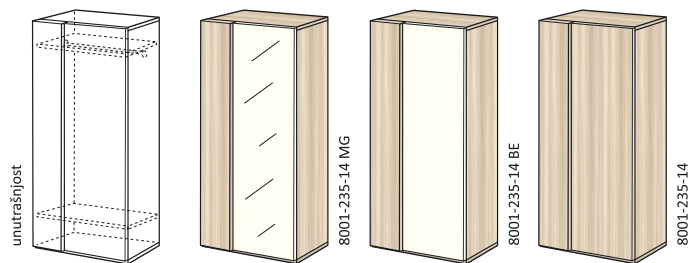

Ormar 235 dvokrilni Ella | art. 8001-235-14 | dim: 5.90 x d.62 x v.235 cm