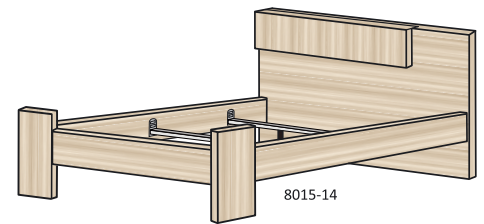

8015-14 MG

8015-14 BE

8015-14

Okvir kreveta Ella | art. 8015-14 |

8006-14 MG

8006-14 BE

8006-14

unutrašnjost

Ormarić 60 Ella | art. 8006-14 | dim: \dot{s} .65 x d.43 x v.53 cm

Napomena: Ormarić se može montirati tako da ladice mogu biti s lijeve ili desne strane izvlačnog umetka.

8050-14 MG

8050-14 BE

8050-14

Ormarić 50 Ella | art. 8050-14 | dim: \dot{s} .50 x d.41 x v.51 cm

dimenzija madraca	vanjske dimenzija kreveta
200x90	\dot{s} .97 x d.206,5 x v.93 cm
200x140	\dot{s} .147 x d.206,5 x v.93 cm
200x160	\dot{s} .167 x d.206,5 x v.93 cm
200x180	\dot{s} .187 x d.206,5 x v.93 cm