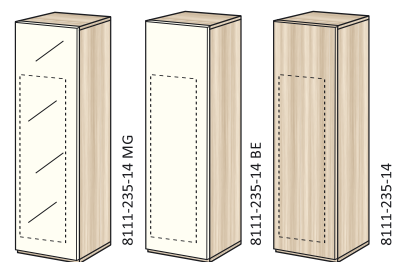

Ormar 235 jednokrlni Ella | art. 8011-235-14
dim: š.61,2 x d.60 x v.235 cm

Ormar 250 jednokrlni s ogledalom Ella | art. 8110-250-14
dim: š.61,2 x d.60 x v.250 cm

Ormar 235 jednokrlni s ogledalom Ella | art. 8110-235-14
dim: š.61,2 x d.60 x v.235 cm

Ormar 250 jednokrlni s ogledalom Ella | art. 8111-250-14
dim: š.61,2 x d.60 x v.250 cm

Ormar 235 jednokrlni s ogledalom Ella | art. 8111-235-14
dim: š.61,2 x d.60 x v.235 cm

Ormar 250 dvokrilni Ella | art. 8001-250-14 | dim: 5.90 x d.62 x v.250 cm