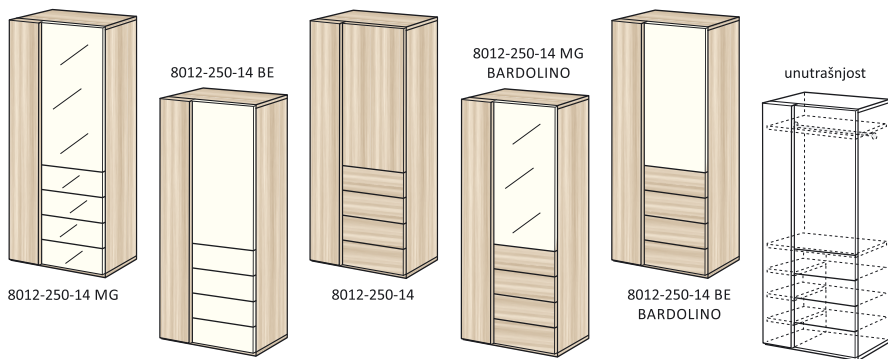

Ormar 250 dvokrilni Ella | art. 8012-250-14 | dim: **š.90 x d.62 x v.250 cm**