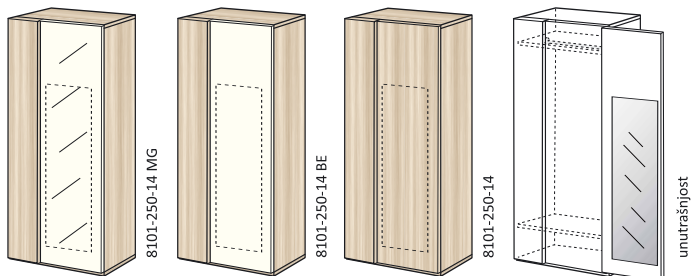

Ormar 250 dvokrilni s ogledalom Ella | art. 8101-250-14 | dim: 5.90 x d.62 x v.250 cm