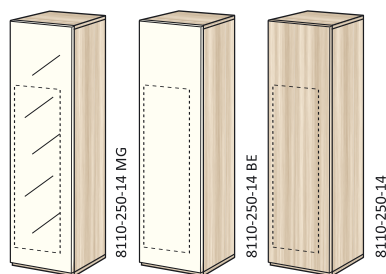

Ormar 250 jednokrlni Ella | art. 8010-250-14
dim: š.61,2 x d.60 x v.250 cm

Ormar 235 jednokrlni Ella | art. 8010-235-14
dim: š.61,2 x d.60 x v.235 cm

Ormar 250 jednokrlni Ella | art. 8011-250-14
dim: š.61,2 x d.60 x v.250 cm

Ormar 235 jednokrlni Ella | art. 8011-235-14
dim: š.61,2 x d.60 x v.235 cm

Ormar 250 jednokrlni s ogledalom Ella | art. 8110-250-14
dim: š.61,2 x d.60 x v.250 cm

Ormar 235 jednokrlni s ogledalom Ella | art. 8110-235-14
dim: š.61,2 x d.60 x v.235 cm