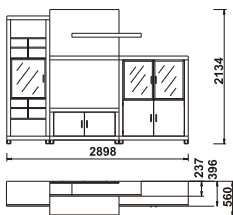

KOMBINACIJA 32