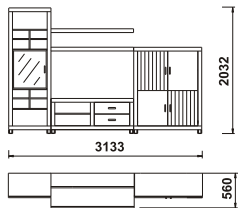

KOMBINACIJA 52