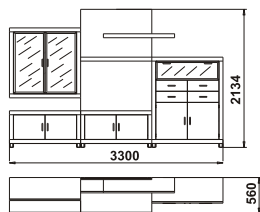

S	V	D
860	2032	400

Tip 35

4 drvene police za gard, ormar Tip 31 i Tip 34

S	V	D
1100	1395	400

Tip 36

polica za montažu na zid uključuje: rasvjeta (neonska)

S	V	D
1100	120	200

KOMBINACIJA 49