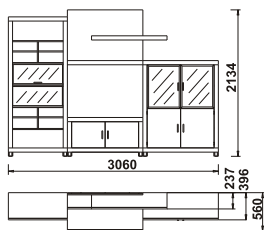

KOMBINACIJA 33