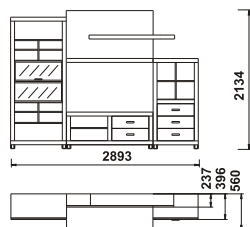

KOMBINACIJA 56