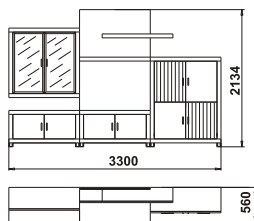

KOMBINACIJA 51