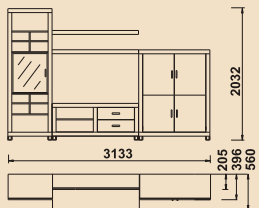

KOMBINACIJA 71