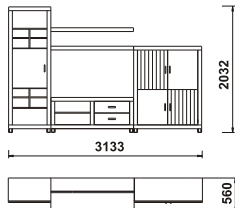

KOMBINACIJA 55