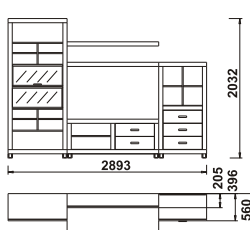

KOMBINACIJA 41