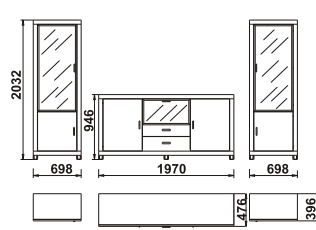

KOMBINACIJA 45