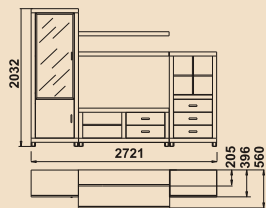

KOMBINACIJA 80